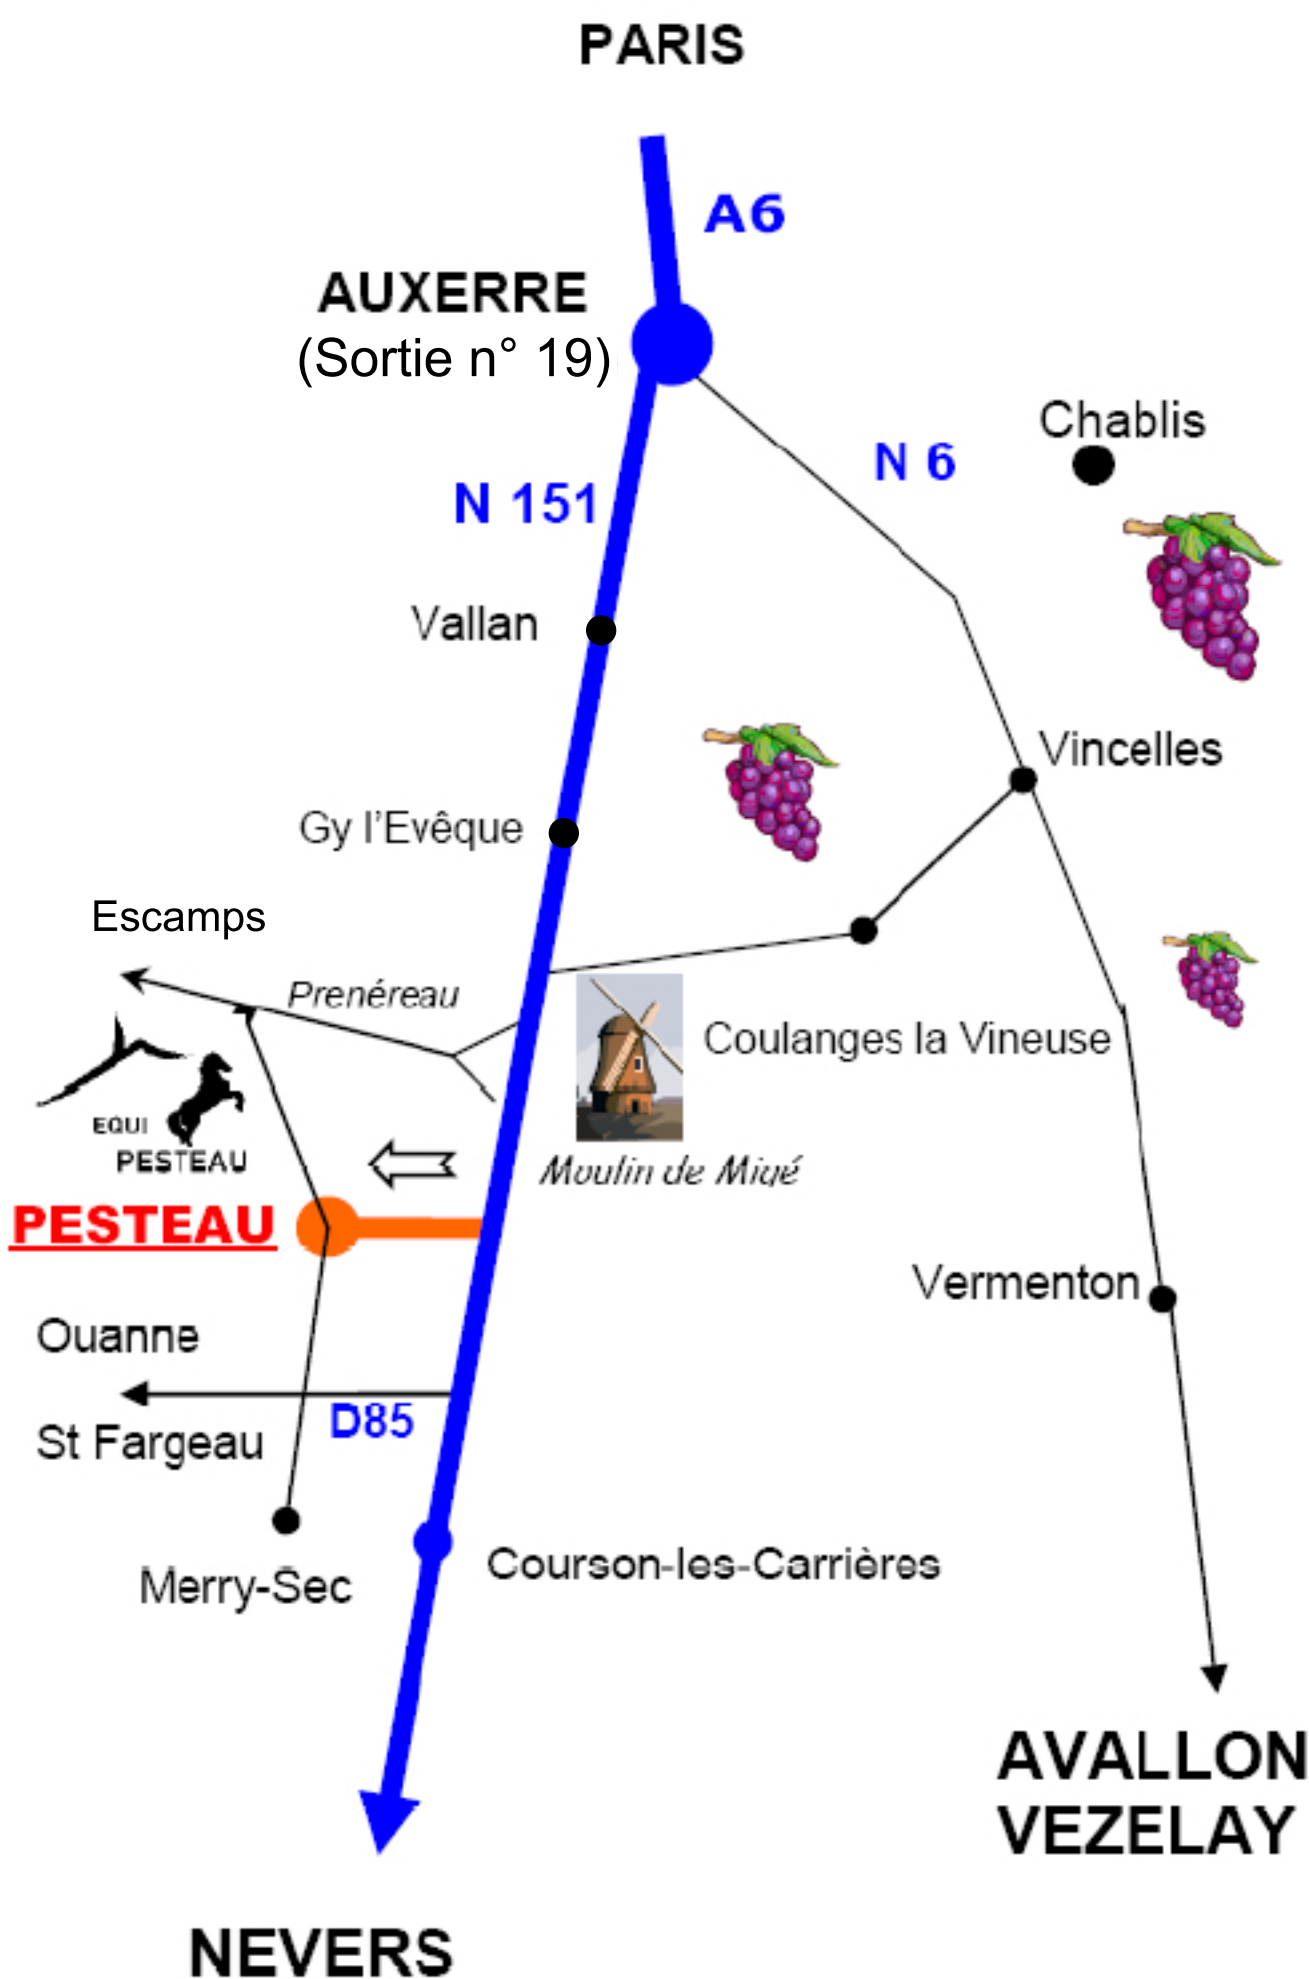

Accès

Tél./Fax : 03 86 41 64 64 (équitation et gîte)